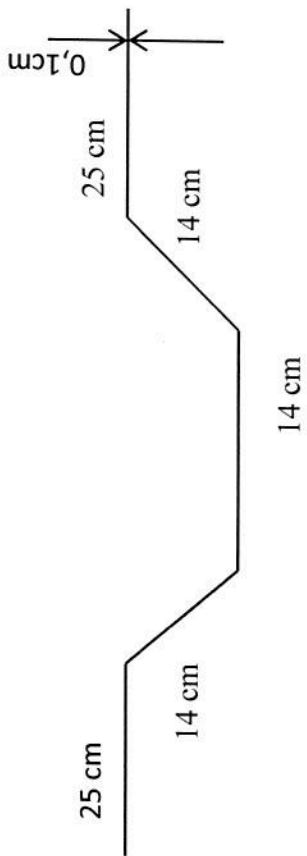

www.pietecraiova.ro

pietecraiova@yahoo.com

CUI: 28001235

J16/181/08.02.2011

Tel/Fax:0251/410696

Clarificari

In vederea ofertarii produselor corecte va solicit urmatoarele clarificari:

- Jgeabul trebuie sa fie zincat sau maro la fel ca celelalte accesorii ;
- Dimensiunea jgeabului sa fie 150 sau 125;
- Culoarea maro sa fie RAL8017 sau RAL8019.

Raspuns;

- Jgheabul sa fie maro;
- Dimensiunea jgheabului sa fie fe 125 mm;
- Culoarea maro RAL 8017.

Compartiment Achizitii

Roberta FLORICA

Anexal , referat necesitate „Acoperis piata Valea Rosie” - Jgheab Zincat